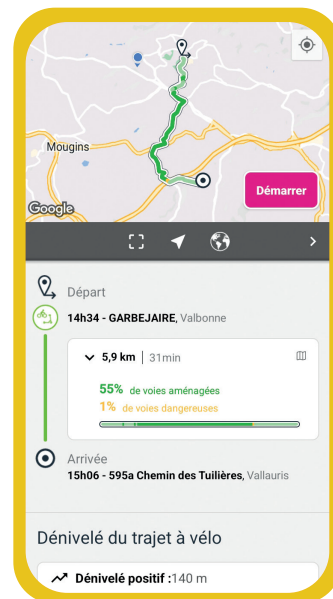

**TOUTES LES
INFOS VÉLO !**

TROUVEZ LE MEILLEUR
ITINÉRAIRE CYCLABLE...OU À PIED !

Pédalez en sécurité

- Un casque (obligatoire pour les moins de 12 ans !)
- Un gilet fluorescent
- Un éclairage
- Des catadioptrés
- Un avertisseur sonore

Et, pour être couvert en cas d'accident, votre assurance Responsabilité Civile suffit, même en Vélo à Assistance Électrique.

Une question autour du vélo ?

- Des lieux d'informations et ateliers d'autoréparation :
- La **CASA du Vélo**, 4 traverse du Barri, Sophia Antipolis
 - Le **point accueil vélo**, Place Guynemer, Antibes

Appli
**ENVIBUS
CAP AZUR**

Disponible sur
Apple et Android

1km c'est **MOINS
de 15MIN !**

MOINS DE 2KMS,
TOUS À PIED !
LA MARCHÉ À PIED N'EST JAMAIS UNE PERTE
DE TEMPS

Faire ses petites courses

Aller à l'école