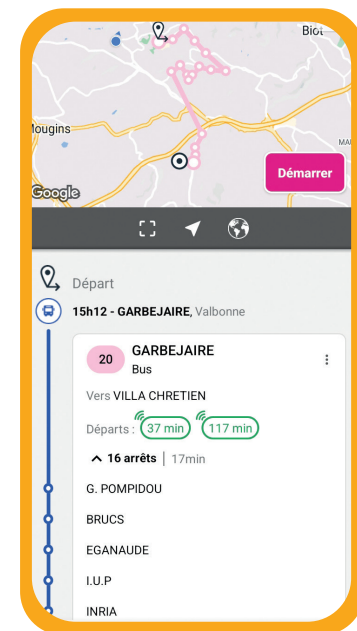

Jean LEONETTI

Président de la Communauté d'Agglomération Sophia Antipolis

VOYAGEZ FACILE VOTRE CALCUL D'ITINÉRAIRE INTELLIGENT !

Transports en commun

- Combinés pour le trajet le plus efficace sur Envibus, Palmbus, Sillages, ZOU !
- + train TER
- Meilleur temps de parcours
- Emplacement exact des arrêts
- Prochains départs en temps réel
- Fiches horaires

Option "Autour de moi"

- Trouvez sur une même carte :
- Les arrêts à proximité et les prochains départs
 - Les stationnements vélos
 - L'itinéraire en marche à pied pour y aller

Vélo

- Itinéraires avec pourcentage d'aménagements sécurisés
- Temps de parcours vélo / VAE
- Stationnements vélo
- Guidage audio
- Pente et dénivelé